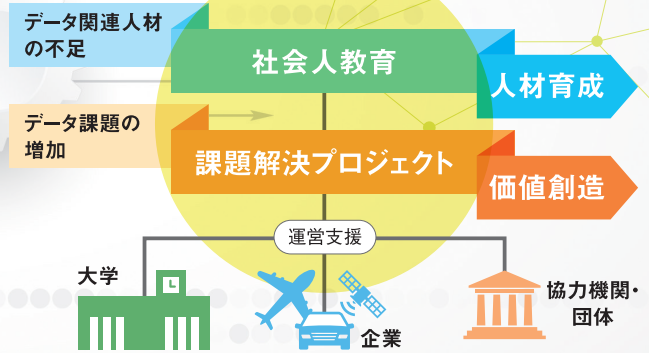

実世界データ循環コンソーシアム

産学官連携による AI IoT BIG DATA 人材育成プラットフォーム

「実世界データ循環コンソーシアム」は、AI、IoT、ビッグデータを高度に駆使する人材の発掘・育成・活躍促進を通じて、実世界データ循環を推進し、新しい価値創造に貢献していくための産学連携組織です。

名古屋大学がこれまで実施してきたデータ科学教育を広く開放し社会人教育を進めるとともに、産業界の様々なデータ課題に対する課題解決プロジェクトを立案・実施していくことで産学で協働しながら新たな価値創造をすることを目指しています。

実世界データ循環学とは

実世界の様々な現象をデジタルデータとして「取得」し、これを情報技術を用いて「解析」して、新たな製品やサービスに「実装」するまでの循環を作り出す新しい学問分野。

実世界データ循環コンソーシアムの概念図

本コンソーシアムでは3つのプログラムを用意しています

① RWDCプロフェッショナル人材養成プログラム

自社の社員を研究員として大学に送り、AI・IoT・ビッグデータ関連のプロフェッショナル人材として養成するプログラム。

名古屋大学のデータ科学教育を提供

Data Tools Hands-on

情報科学、工学、医学、経済学分野におけるデータ処理の解析技術を実践的に学ぶ特別コース。