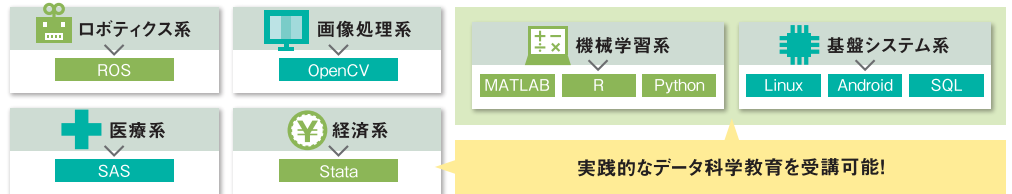

【Data Tools Hands-onで扱う解析ツール】

② 産学連携プロジェクト組成プログラム

自社のAI・IoT・ビッグデータ関連の課題・テーマを大学に提示し、院生中心のチームがコンサルテーションを行うプログラム。

学会発表・特許・製品開発・起業につながるプロジェクトが創出

Cutting Process Project

2015

精円振動切削に関する特許 (特願2016-37928)を出願

Biological Beauty Project

2016

肌状態を認識・評価するアプリのプロトタイプを開発

SAKE Project

2016

名古屋大学ブランドのSAKE開発

③ 産学連携アイデアソン・ハッカソン開催プログラム

自社のAI・IoT・ビッグデータ関連の課題・テーマを大学に提示し、院生中心の数チームが新たなアイデア創出やビジネスモデルの構築などを競うプログラム。

産学連携アイデアソンの実施例

- 実世界データ循環によるビジネス創造
- 店舗ビジネスのための実世界データ循環
- データ循環によるアナログゲームの考案と改良
- オープン社会データの循環活用法
- 「持続可能な開発目標」に関するソーシャルビジネス
- ITを活用した新しいマーケットモデルの考案

クラウドファンディングにより製品化されたアイデア

費用	1人100万円
期間	8カ月間
開講時期	8月(定員:各25名)

費用	200万円～
期間	3～4カ月間
開講時期	随時受付中

費用	100万円～
期間	1カ月間または2カ月間
開講時期	年間10枠程度